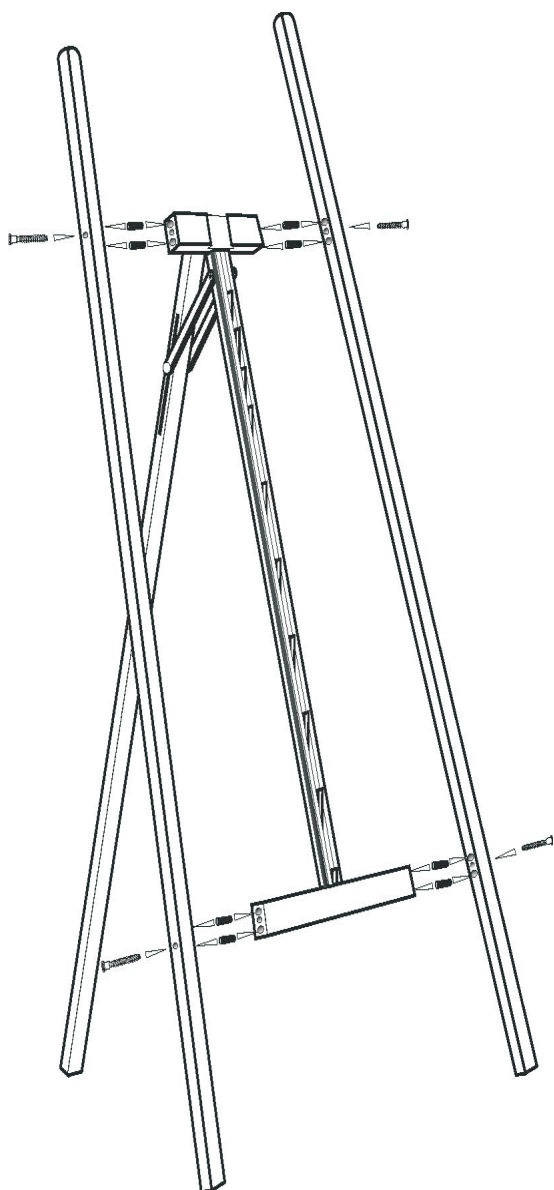

Trebensstaffeli KE-41

Trebensstaffeli KE-41:

Trebens atelierstaffeli af olieeret bøgetræ. Fremstillet i EU. Hylden er fikseret på midtersprodsen ved hjælp af 2 bolte med vingemøtrikker. Når disse løsnes kan hyl- den flyttes op og ned. Hylden fastlåses igen ved at spænde disse 2 bolte fast igen. Denne model leveres som byggesæt og skal derfor samles. Fordelen er at staffeliet sendes i en mere kompakt kasse. Det giver en billigere fragtpriis og færre trans- portskader. **For samlevejledningen:** Se de næste sider.

Fabrikat:	Salamanca
Type:	Trebensstaffeli
Referencenummer:	KE-41
Vægt:	5.8 kg
Gulvbredde:	56 cm
Gulvdybde:	79 cm
Minimums højde:	cm
Maksimums højde:	cm
Maksimums billedhøjde:	124 cm
Hyldens laveste stilling:	cm
Hyldens højeste stilling:	cm
Kassemål:	145x12x10 cm

Trebenstaffeli KE-41

MATERIALELISTE:

X1

MONTAGE VEJLEDNING:

TRIN 1

TRIN 2

Trebenstaffeli KE-41

TRIN 3

TRIN 4