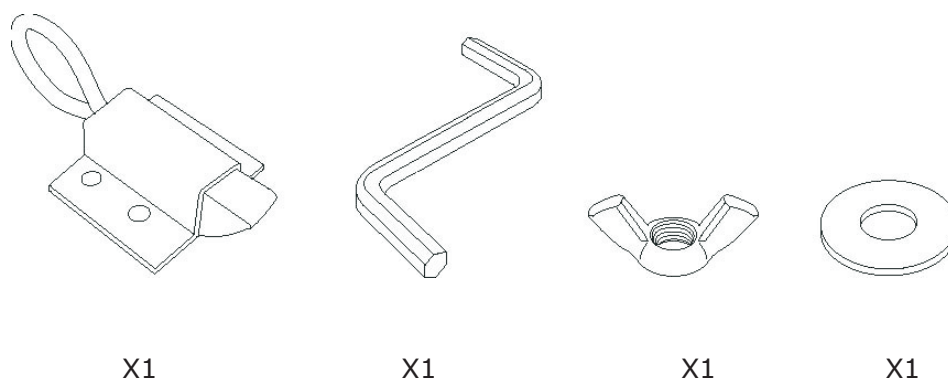

Trebenstaffeli KE-41

MATERIALELISTE:

X1