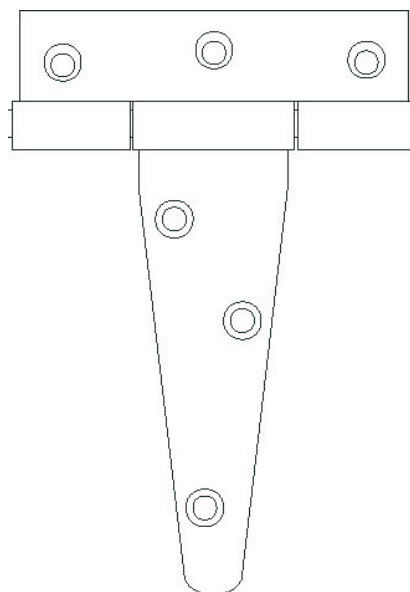

Trebensstaffeli KE-41

Trebensstaffeli KE-41:

Trebens atelierstaffeli af olieeret bøgetræ. Fremstillet i EU. Hylden er fikseret på midtersprodsen ved hjælp af 2 bolte med vingemøtrikker. Når disse løsnes kan hyl- den flyttes op og ned. Hylden fastlåses igen ved at spænde disse 2 bolte fast igen. Denne model leveres som byggesæt og skal derfor samles. Fordelen er at staffeliet sendes i en mere kompakt kasse. Det giver en billigere fragtpriis og færre trans- portskader. **For samlevejledningen:** Se de næste sider.

Fabrikat:	Salamanca
Type:	Trebensstaffeli
Referencenummer:	KE-41
Vægt:	5.8 kg
Gulvbredde:	56 cm
Gulvdybde:	79 cm
Minimums højde:	cm
Maksimums højde:	cm
Maksimums billedhøjde:	124 cm
Hyldens laveste stilling:	cm
Hyldens højeste stilling:	cm
Kassemål:	145x12x10 cm

Trebenstaffeli KE-41

MATERIALELISTE:

X1

MONTAGE VEJLEDNING:

TRIN 1

TRIN 2

Trebenstaffeli KE-41

TRIN 3