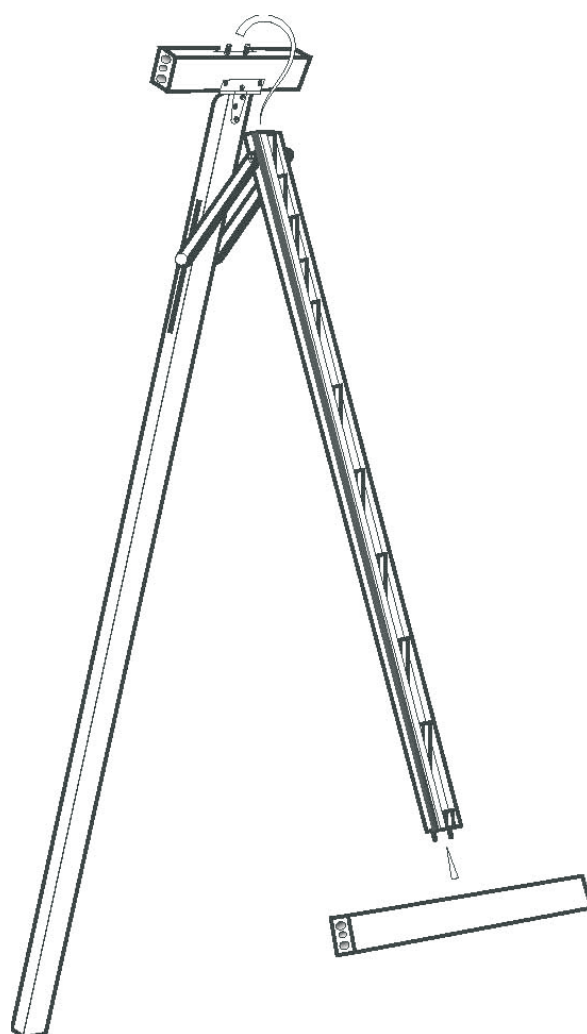

Trebensstaffeli KE-41

Trebensstaffeli KE-41:

Trebens atelierstaffeli af olieeret bøgetræ. Fremstillet i EU. Hylden er fikseret på midtersprodsen ved hjælp af 2 bolte med vingemøtrikker. Når disse løsnes kan hyl- den flyttes op og ned. Hylden fastlåses igen ved at spænde disse 2 bolte fast igen. Denne model leveres som byggesæt og skal derfor samles. Fordelen er at staffeliet sendes i en mere kompakt kasse. Det giver en billigere fragtpriis og færre trans- portskader. **For samlevejledningen:** Se de næste sider.

Fabrikat:	Salamanca
Type:	Trebensstaffeli
Referencenummer:	KE-41
Vægt:	5.8 kg
Gulvbredde:	56 cm
Gulvdybde:	79 cm
Minimums højde:	cm
Maksimums højde:	cm
Maksimums billedhøjde:	124 cm
Hyldens laveste stilling:	cm
Hyldens højeste stilling:	cm
Kassemål:	145x12x10 cm

Trebenstaffeli KE-41

MATERIALELISTE:

X1

MONTAGE VEJLEDNING:

TRIN 1

TRIN 2

Trebenstaffeli KE-41

TRIN 3