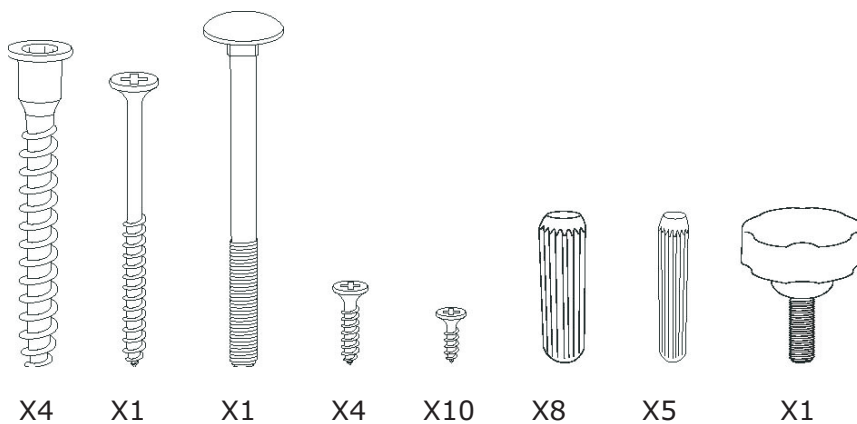

Trebenstaffeli KE-41

MATERIALELISTE:

X1